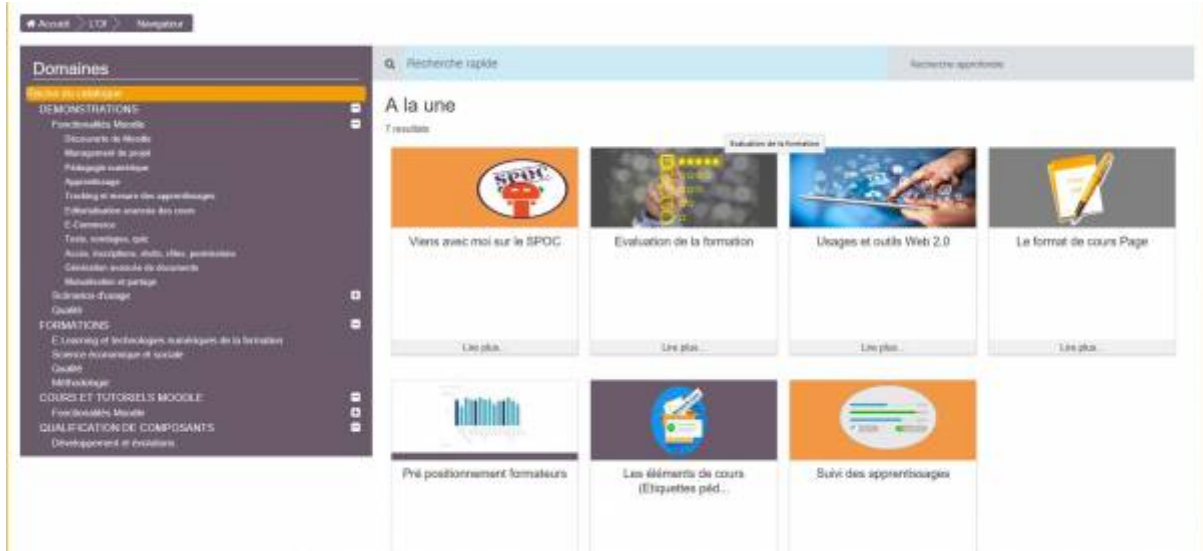

Crédits

- Valéry Frémaux (valery@activeprolearn.com) - Développements et documentation
- Florence Labord (florence@activeprolearn.com) Tests fonctionnels et documentation

[Retour à l'index des plugins](#) - [Retour au catalogue](#)

From: <https://docs.activeprolearn.com/> - **Documentation Moodle ActiveProLearn**

Permanent link: <https://docs.activeprolearn.com/doku.php?id=local:courseindex>

Last update: **2020/11/30 11:57**